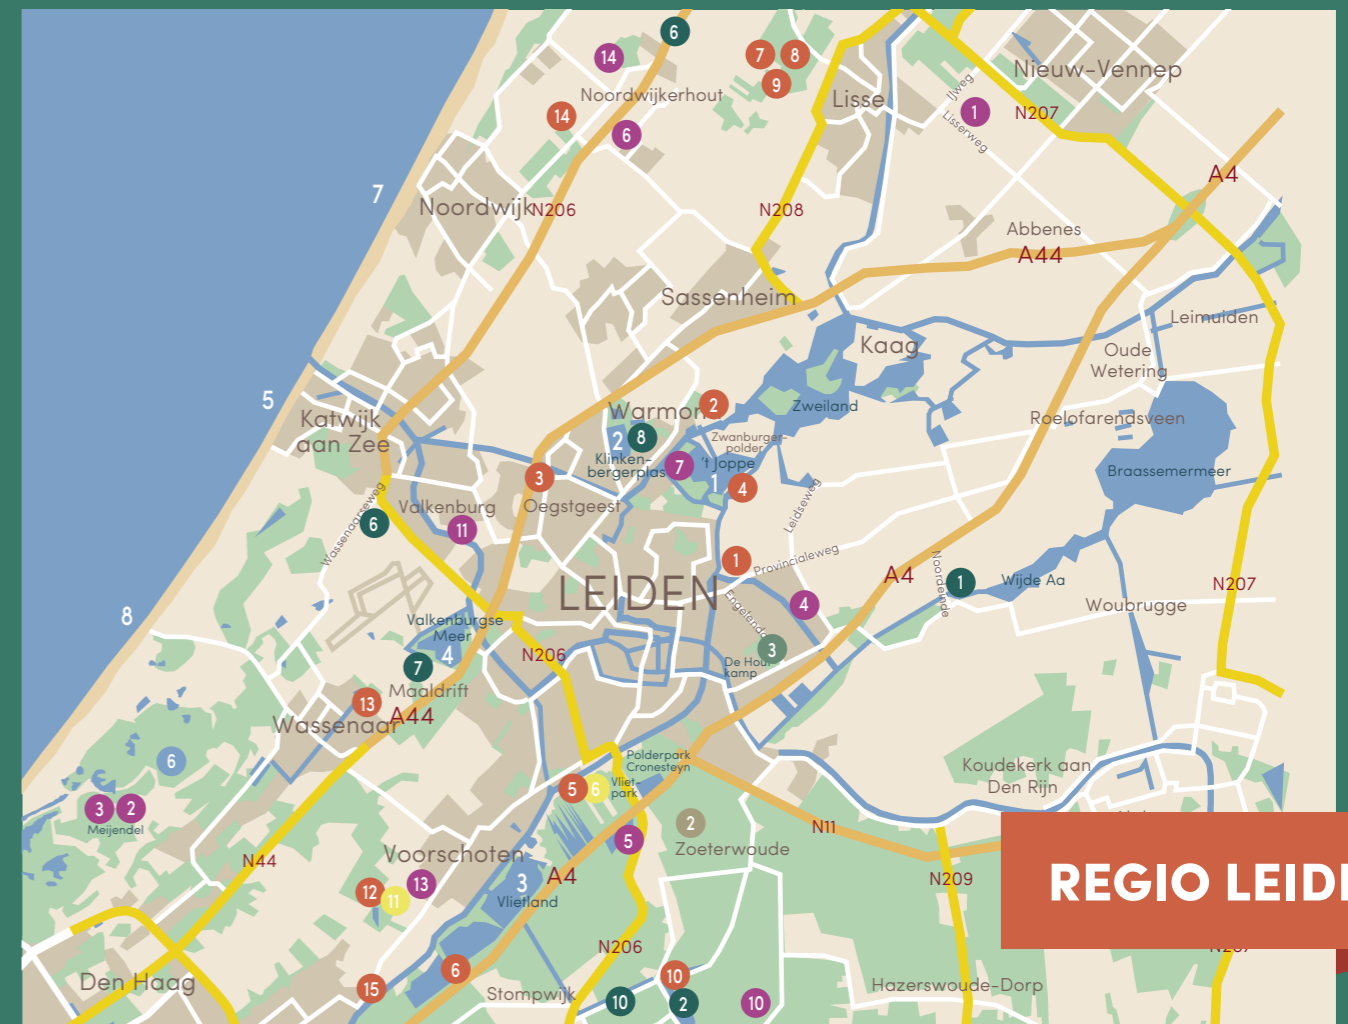

SPEELTUINEN LEIDEN

1. Speeltuin De Doorbraak
2. Speeltuin Merendroom
3. Speeltuin Morschkwartier
4. Speeltuin Noorderkwartier
5. Speeltuin Ons Eiland
6. Speeltuin Oosterkwartier
7. Speeltuin Prinses Beatrix
8. Speeltuin De Speelschans
9. Speeltuin Rondom de Maredijk
10. Speeltuin Stevenshof
11. Speeltuin De Vijfhoven
12. Speeltuin Vogelenwijk
13. Speeltuin Westerkwartier
14. Speeltuin 't Zonnestraatje
15. Speeltuin Zuiderkwartier
16. Speeltuin Zuidwest

NATUUR ONTDEKKEN

1. Boterhuispolder, Warmond
2. Huys te Warmont, Warmond
3. Oud-Poelgeest, Oegstgeest
4. De Strengen en Tengnagel, Broekpolder
5. 't Vogelhoff Oostvlietpolder, Leiden
6. Vogelpas Starrevaart, Leidschendam
7. Kasteel Keukenhof
8. De groene bol, Lisse
9. Keukenhofbosch, Lisse
10. Het polderpad, Zoeterwoude
11. Bentwoud, Benthuizen
12. Landgoed Duivenvoorde, Voorschoten
13. Landgoederen de Horsten, Wassenaar
14. Landgoed Nieuw Leeuwenhorst Noordwijkerhout
15. Laarzenpad Leidschendammerhout, Leidschendam

SPORTIEF

1. Skateroute Stevenshof, Leiden
2. Skeelerbaan Zoeterwoude, Zoeterwoude
3. Huigpark
4. Openlucht fitness in Leiden in het Tasmanpark, Hoflaan, Surinamestraat, Gymnasiumpad, het Korte Vlietpad, Morspark en Huigpark
5. Fitpleinen in Leiden in de Corantijnstraat, Paul Krugerstraat, Tuin van Noord en Speeltuin Zuid-West
6. Skatepark Broekplein Merenwijk, Leiden
7. Skatepark Tuin van Noord, Leiden
8. Skatepark Dwerkwier, Leiden
9. Skatepark Kweeklust, Leiden

REGIO LEIDEN

LEIDEN

Scan de code voor de digitale versie met links naar de locaties!